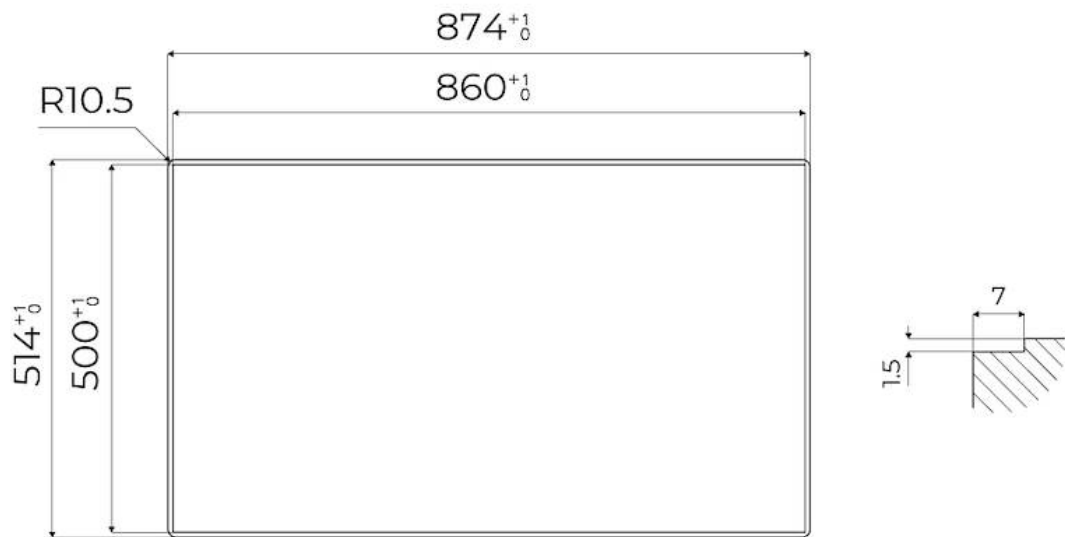

220-240 V; 50/60 Hz

Dimensioni

873x513 mm

Dimensioni base

90cm

Elemento riscaldante

5 fuochi

Foro incasso

Vedi scheda tecnica

Griglie

Griglie in ghisa e coprispartifiamma smaltati

Larghezza

87 cm

Potenza totale

9.500 W

Ausiliare

Accensione elettrica sottomanopola

Tipo gas

Collaudato per installazione con Gas metano, set ugelli GPL inclusi.

Tipologia

Piano Cottura a Gas

DATI TECNICI

FTS - cut out

FT - cut out