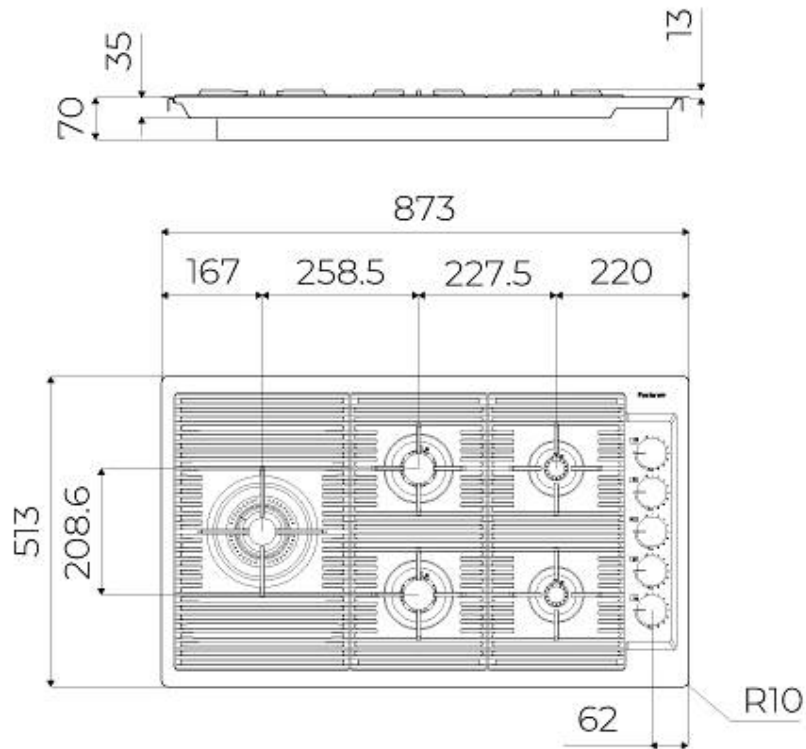

220-240 V; 50/60 Hz

Dimensioni

873x513 mm

Dimensioni base

90cm

Elemento riscaldante

5 fuochi

Foro incasso

Vedi scheda tecnica

Griglie

Griglie in ghisa e coprispartifiamma smaltati

Larghezza

87 cm

Potenza totale

9.500 W

Ausiliare

Accensione elettrica sottomanopola

Tipo gas

Collaudato per installazione con Gas metano, set ugelli GPL inclusi.

Tipologia

Piano Cottura a Gas

DATI TECNICI

FTS - cut out

FT - cut out